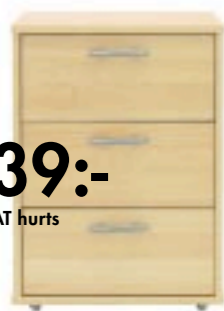

239:-
GOLIAT hurts

GOLIAT hurts 239:- i björkmönstrad folie har lådor med utdragsstopp för praktisk förvaring. Hjul medföljer. B42xD40xH58 cm. 800.513.40